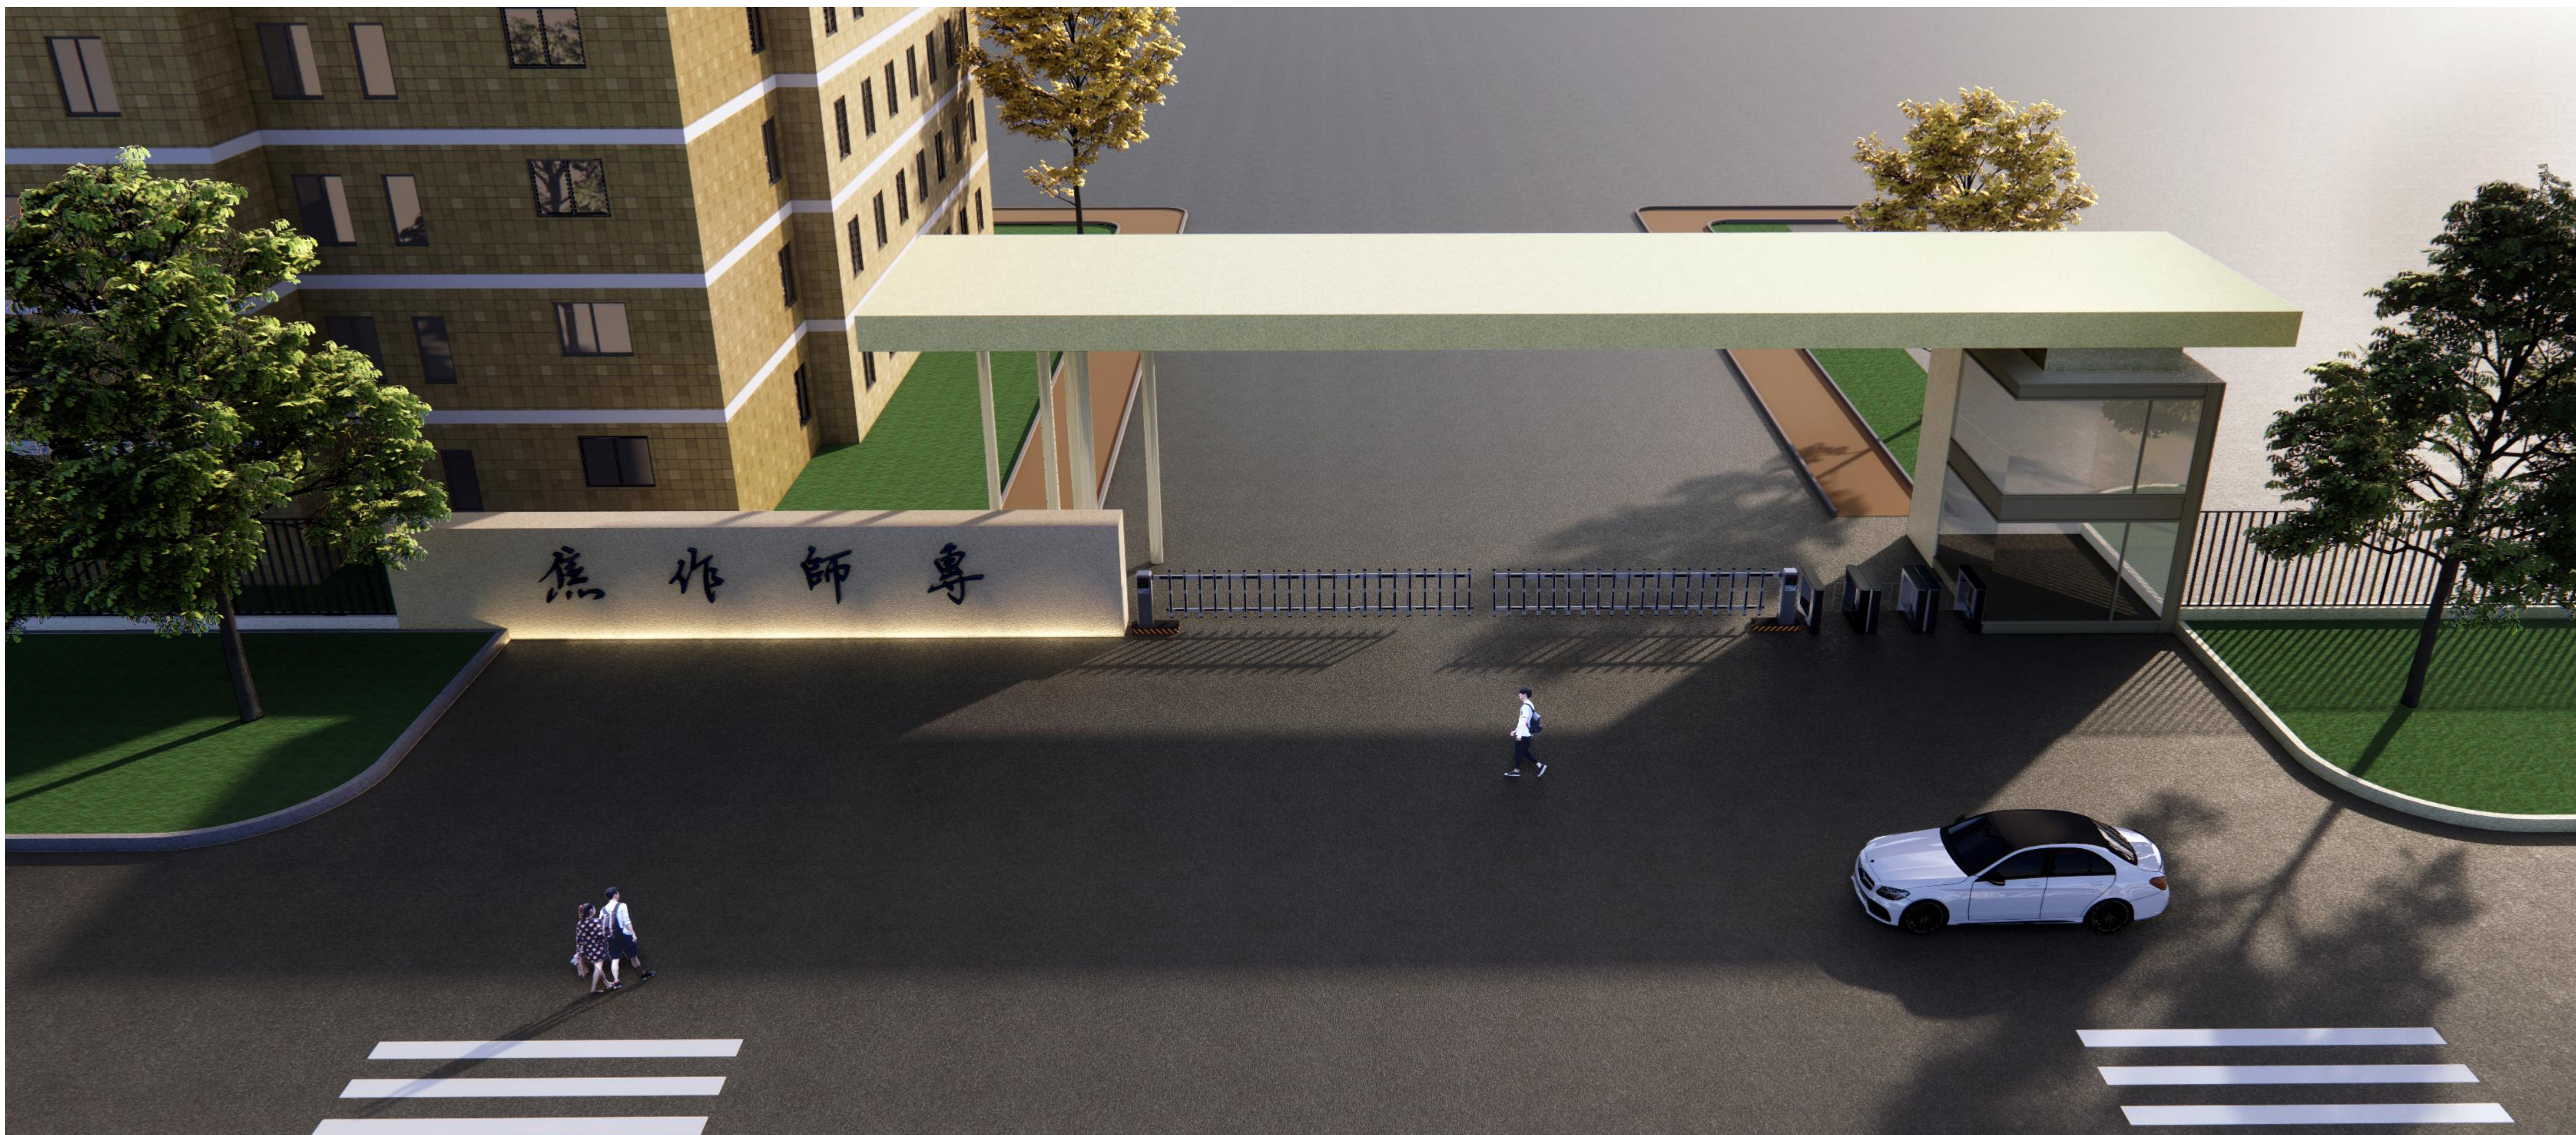


JIAO ZUO NORMAL COLLEGE

西校门改造设计理念解析.2020.06.19

建筑设计 | 室内设计 | 陈设艺术 | VI导视策划

项目现状 / PROJECT STATUS

大门与北侧的建筑距离太近，整个视觉重心偏向北侧，过于拥挤！缺少仪式感

发扬——创新、现代——时尚
前瞻性未来发展

发扬—创新、现代—时尚
前瞻性未来发展